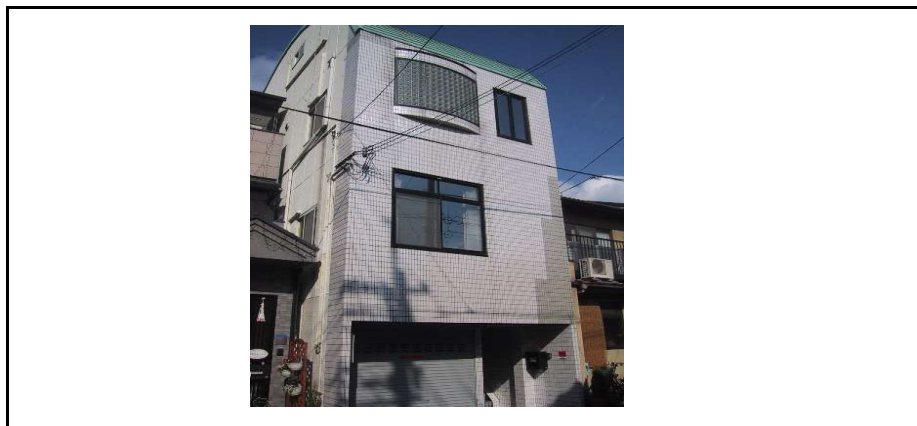

物件名	<b>中御門貸家</b>		所在地	京都市中京区西ノ京中御門西町58-4	構造	鉄骨ALC	造	4階建て
-----	--------------	--	-----	--------------------	----	-------	---	------

種別	貸家	完成	H4年1月	総戸数	1戸
----	----	----	-------	-----	----

交通	JR線「円町」歩3分・地下鉄「御池」歩8分 京都市営バス「円町」歩3分				
----	--	--	--	--	--

間取り	ペット	ベランダ	状況	カギの所在
1階駐車場 2階8洋間 3階6×14LDK 4階7.5	小型犬	南・北向	全改装中 入居4月下旬	現地

家賃	170,000円	共益費	実費	水道代	実費
敷金	20万円	礼金	30万円	2年契約 更新料家賃の1ヶ月分	

設備・その他
エアコン2基・給湯器3ヶ所・洗濯機室内・照明器具・駐車2台 ペット(小型犬)相談可能(入居時別途10万円)

必要書類 契約者：住民票・写真・社会保険・所得証明 保証人：印鑑証明