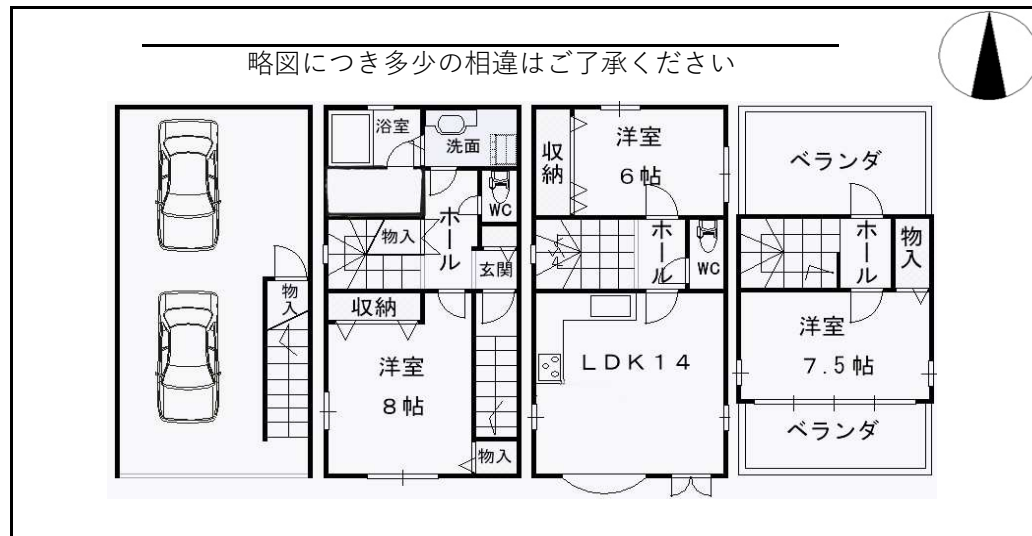

物件名	<b>中御門貸家</b>		所在地	京都市中京区西ノ京中御門西町58-4	構造	鉄骨ALC	造	4階建て
-----	--------------	--	-----	--------------------	----	-------	---	------

種別	貸家	完成	H4年1月	総戸数	1戸
----	----	----	-------	-----	----

交通	JR線「円町」歩3分・地下鉄「御池」歩8分 京都市営バス「円町」歩3分				
----	--	--	--	--	--

間取り	ペット	ベランダ	状況	カギの所在
1階駐車場 2階8洋間 3階6×14LDK 4階7.5	小型犬	南・北向	全改装中 入居4月下旬	現地

家賃	170,000円	共益費	実費	水道代	実費
敷金	20万円	礼金	30万円	2年契約 更新料家賃の1ヶ月分	

設備・その他
エアコン2基・給湯器3ヶ所・洗濯機室内・照明器具・駐車2台 ペット(小型犬)相談可能(入居時別途10万円)

必要書類 契約者：住民票・写真・社会保険・所得証明 保証人：印鑑証明